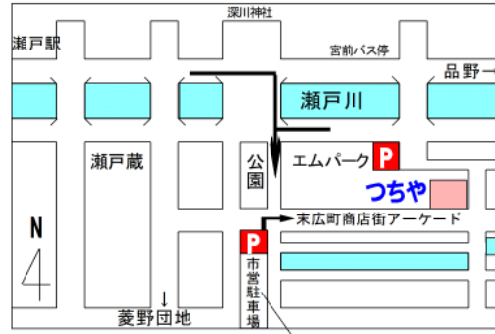

★制服購入ない場合でもアシックス・シューズ袋はプレゼントいたします。
★瀬戸市内の中学校なら混合もOK! (男女混合でもOK!)
★採寸は来春1~2月です。
★サイズ合わせはグループでも各自別々でも、どちらでもOKです!

★お取り扱い学校★

小学校 (体操服取扱い)	中学校 ★瀬戸市立中学校8校の学校指定品がすべて揃います♪	高校
●陶原小学校 ●幡山東小学校 ●萩山小学校	●祖東中学校 ●水無瀬中学校	●瀬戸窯業高校
●八幡小学校 ●原山小学校 ●長根小学校	●本山中学校 ●水野中学校	●瀬戸北総合高校
●深川小学校 ●道泉小学校 ●祖母懐小学校	●光陵中学校 ●南山中学校 ●瀬戸つばき特別支援学校(中・高)	●瀬戸西高校
●古瀬戸小学校 ●東明小学校	●幡山中学校 ●品野中学校	●旭野高校(男子)

学生服つちや **検索**
www.tsuchiya2497.jp
●学生服 ●体育衣料 **フチヤ**

〒489-0814 瀬戸市末広町2-14
TEL 0561-82-2497
(せと末広町商店街アーケード内)

★営業時間/AM10:00~PM7:00 ★定休日/火曜日

※駐車場のご案内!
市営駐車場・エムパークをご利用ください。
市営駐車場は1時間まで無料です!
エムパークは30分まで無料です!
※無料駐車券もご用意しております!