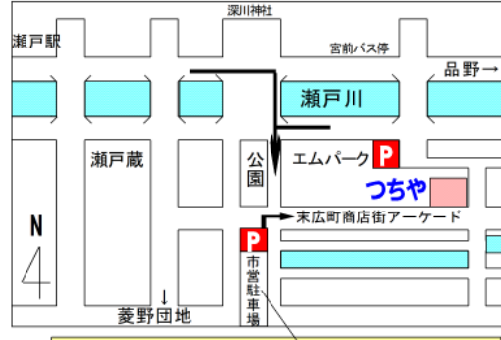

特典 1 ★学生服上下・セーラー服上下お買上げの場合!
制服上下を通常価格より **4,000円割引!**

※制服購入ない場合は、通学用品を¥20,000以上お買上げの方に商品券500円プレゼントいたします。

特典 2 つちやポイントカードを進呈! (有効期限なし)
※お買上げ1000円ごとに1個スタンプを押します。
※1冊(30個)で、つちや商品券¥1,500-プレゼント!
※有効期限はありません。
※セール品、修理、クレジットカード精算は対象外です。

特典 3 ★制服+通学用品のお買上げ総額に応じて!
つちや商品券をプレゼント!
★お支払総額¥50,000まで→商品券500円プレゼント!
★お支払総額¥50,000以上→商品券1,000円プレゼント!
※学生服・セーラー服上下を含む総額です。 ※個人予約のお客様に限ります!

特典 4 ★夏の制服を同時注文で!
夏の制服・お買上げ金額約10%分のつちや商品券をプレゼント!
※夏の制服・納品は5月になります。

特典 5 制服に個人ネーム入れサービス!
★お買上げの学生服・セーラー服に個人ネームを刺繍でお入れいたします!

特典 6 制服お直し・アフターサービス!
※お買上後、学生服の袖丈伸ばし、ズボンの丈伸ばしは3年間無料!
※学生服・セーラー服のほつれ修理、破れ修理等行います。

特典 7 無料配達サービスもいたします!
※ご入学後、3年間はお買上げ金額にかかわらずご注文の商品を無料配達いたします!
※ご入学のサイズ合わせもご家庭までお伺いしてもOKです!

特典 8 **グループ予約サービス!** 制服上下お買上げの方!
5名様 以上のご予約で! **プレゼント!**

男子 学生用 牛本革ベルト + アシックス・シューズ袋
女子 カップ付冷感タンクトップ (キシリトール成分配合) + アシックス・シューズ袋

10名様 以上のご予約で! **プレゼント!**

男子 通学シューズ + プーマ・ナイロンバッグ + アシックス・シューズ袋
女子 通学シューズ + スカートベルト + アシックス・シューズ袋

★制服購入ない場合でもアシックス・シューズ袋はプレゼントいたします。
★瀬戸市内の中学校なら混合もOK! (男女混合でもOK!)
★採寸は来春1~2月です。
★サイズ合わせはグループでも各自別々でも、どちらでもOKです!

★お取り扱い学校★

小学校 (体操服取扱い)	中学校 ★瀬戸市立中学校7校の学校指定品がすべて揃います♪	高校 (制服取扱い)
●にじの丘小学校 ●陶原小学校	●にじの丘中学校 ●水無瀬中学校 ●瀬戸つばき特別支援学校 (中・高)	●瀬戸窯業高校 ●瀬戸高校
●幡山東小学校 ●萩山小学校	●水野中学校 ●南山中学校	●瀬戸北総合高校
●八幡小学校 ●原山小学校	●光陵中学校 ●幡山中学校	●瀬戸西高校
●長根小学校	●品野中学校	●旭野高校 (男子)

学生服つちや **検索**
www.tsuchiya2497.jp
●学生服 ●体育衣料 **つちや**
〒489-0814 瀬戸市末広町2-14
TEL 0561-82-2497
(せと末広町商店街アーケード内)

★営業時間/AM10:00~PM7:00 ★定休日/火曜日
電話予約は今すぐ **予約金なし!**
0561-82-2497 へどうぞ!
※駐車のご案内!
市営駐車場・エムパークをご利用ください。
市営駐車場は1時間まで無料です!
エムパークは30分まで無料です!
※無料駐車券もご用意しております!