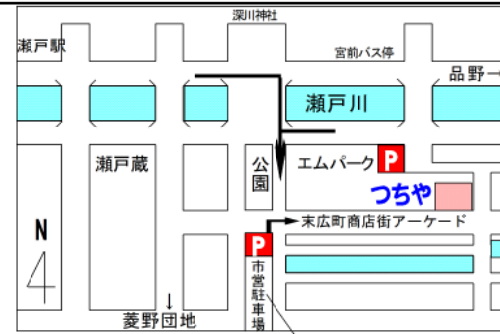

高校 (制服取扱い)

- 瀬戸窯業高校 ●瀬戸高校
- 瀬戸北総合高校
- 瀬戸西高校
- 旭野高校(男子)

学生服つちや

検索

つちや

瀬戸市末広町2-14
TEL 0561-82-2497
せと末広町商店街アーケード
★営業時間/AM10:00~PM7:00
※定休日/火曜日

ペイペイ使えます!

※各種クレジットカードもご利用できます。