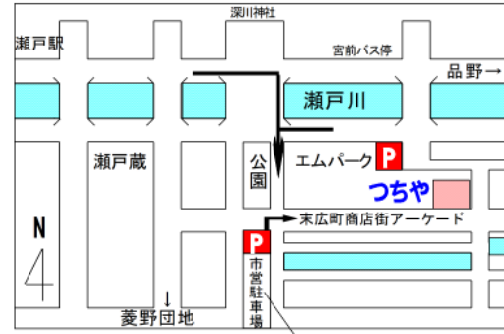

★制服購入ない場合でもアシックス・シューズ袋はプレゼントいたします。
★瀬戸市内の中学校なら混合もOK! (男女混合でもOK!)
★採寸は来春1~2月です。
★サイズ合わせはグループでも各自別々でも、どちらでもOKです!

★お取り扱い学校★

小学校 (体操服取扱い)	中学校 ★瀬戸市立中学校7校の学校指定品がすべて揃います♪	高校 (制服取扱い)
●にじの丘小学校 ●陶原小学校	●にじの丘中学校 ●水無瀬中学校 ●瀬戸つばき特別支援学校(中・高)	●瀬戸工科高校 ●瀬戸高校
●幡山東小学校 ●萩山小学校	●水野中学校 ●南山中学校	●瀬戸北総合高校
●八幡小学校 ●原山小学校	●光陵中学校 ●幡山中学校	●瀬戸西高校
●長根小学校	●品野中学校	●旭野高校(男子)

学生服つちや **検索**

www.tsuchiya2497.jp

〒489-0814 瀬戸市末広町2-14
TEL 0561-82-2497
(せと末広町商店街アーケード内)

★営業時間/AM10:00~PM7:00 ★定休日/火曜日

電話予約は今すぐ **予約金なし!**
0561-82-2497 へどうぞ!

※駐車場のご案内!
市営駐車場・エムパークをご利用ください。
市営駐車場は1時間まで無料です!
エムパークは30分まで無料です!
※無料駐車券もご用意しております!